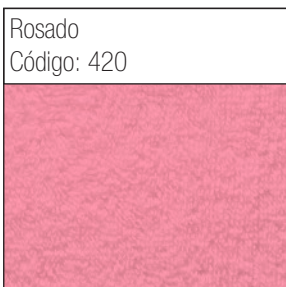

TELA TOALLA

CÓDIGO: 99976

CARACTERÍSTICAS GENERALES:

Peso: 400 g/m²

Composición: 100% algodón

Ancho: 160 cm

DESCRIPCIÓN:

Tela con rizo alto en ambos lados, altamente absorbente hecha de 100% algodón

Gris
Código: 510

NORMAS DE CUIDADO:

HOGAR — 100% ALGODÓN — ANCHO: 160 CM